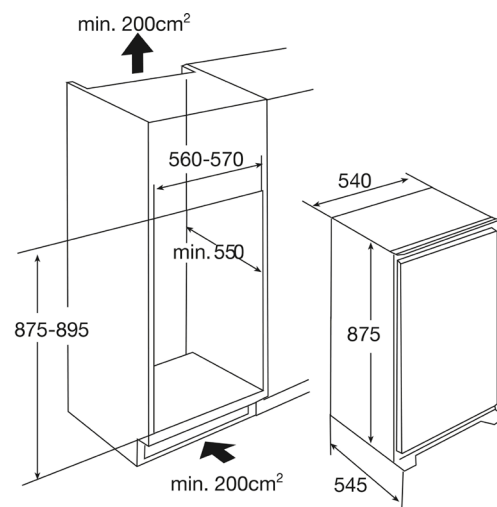

## EEK146A GEÏNTEGREERDE SLEEPDEUR KOELKAST (88 CM)

- netto volume koelgedeelte 134 liter
  - automatische ontdooiing
  - deur met verwisselbare draairichting
  - 4 glazen legplateaus met lekrand
  - montage d.m.v. deurgeleiding met railsysteem
  - variabele deurindeling
- 
- buitenmaten (hxbxd) 875 x 540 x 545 mm
  - aansluitwaarde 89 W
  - verbruik per 24 uur 0,33 kWh
  - energieklassen A+
  - geluidsniveau 41 dB(A)