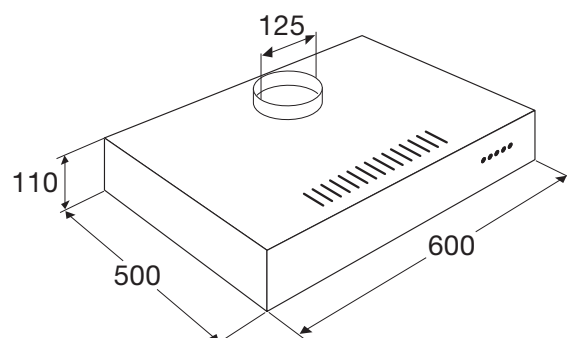

Onderbouw afzuigkap, 60 cm breed

WA300RVS

Specificaties

- Afzuigcapaciteit 200 - 260 m³/h
- Geschikt voor afvoer naar buiten, geschikt voor recirculatie (2 x koolstoffilter KF85 bijbestellen)
- 3 afzuigsnelheden
- 2 x aluminium cassettes
- 2 x 3 W LED spots
- Diameter afvoermaat boven 125 mm
- Geluidsniveau (stand 2) 57 dB(A)
- Aansluitwaarde: 226 W

Gebruikersgemak

- Bediening door mechanische druktoetsen

Accessoires

- AW600RVS Achterwand (65 cm hoog)
- AW675RVS Achterwand (75 cm hoog)
- KF85 Koolstoffilter (per stuk verpakt)

EAN nummer

- 8715393121035