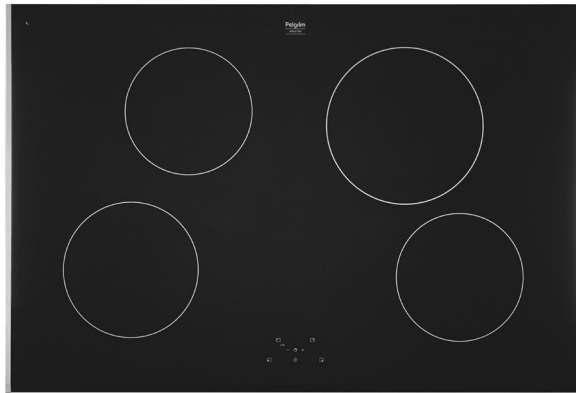

Inductiekookplaat, 77 cm breed

IDK484ONY

Specificaties

- 1 x kookzone ø 18,0 cm - 50-2000 W
- 2 x kookzone ø 16,0 cm - 50-1400 W
- 1 x kookzone ø 20,0 cm - 50-2300 W
- 10 standen per kookzone
- Aansluitwaarde: 3700 W / 7100 W

Gebruikersgemak

- Tiptoetsbediening
- RVS sierlijst aan de zijkanten ter bescherming van de glasplaat
- 4 timers met uitschakelfunctie (tot 99 min.)
- Restwarmte indicatie
- Kookduurbegrenzing
- Kinderslot
- Boostfunctie per kookzone; tijdelijk extra krachtig vermogen

Schoonmaakgemak

- Keramisch glas; extra stoot- en krasvast

Installatie gemak

- Standaard geleverd in 2-fasen, maar kan ook worden aangesloten op 1-fase door slim powermanagement systeem. In dit geval kunnen alle kookzones tegelijkertijd maximaal op stand 7 worden gebruikt.