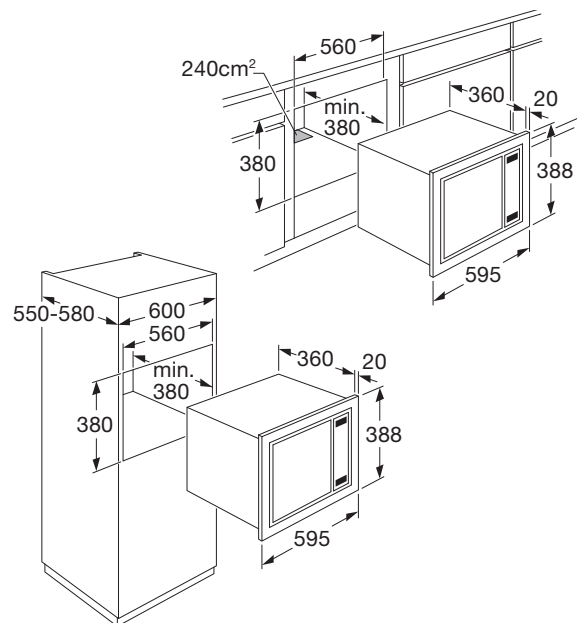

SM125RVS SOLO MAGNETRON (NIS 38 CM)

- inhoud 25 liter
- 5 magnetronstanden met snelstart
- 8 automatische kookprogramma's
- 2 automatische ontdooiprogramma's
- draaiplateau Ø 315 mm
- bediening d.m.v. draaiknop en druktoetsen
- digitale timer
- 24 uren tijdsaanduiding
- binnenruimte uitgevoerd in RVS
- kinderslot
- draaideur links
- geschikt voor onderbouw
- incl. inbouwframe

- inbouwmaten (hxbxd) 380 x 560 x 380 mm
- aansluitwaarde 1,45 kW
- magnetronvermogen 90 - 900 W

EAN NR: 8715393128805