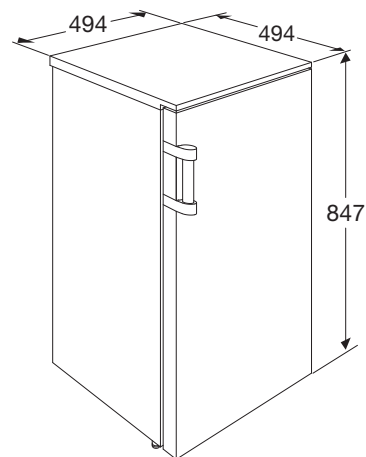

VV549WIT TAFELMODEL VRIEZER (49 CM)

- ✓ inhoud **** vriesgedeelte 65 liter
- ✓ deur met verwisselbare draairichting
- ✓ 3 transparante vrieslades

- ✓ afmeting (hxbxd) 847 x 494 x 494 mm
- ✓ aansluitwaarde 70 W
- ✓ verbruik per 24 uur 0,37 kWh
- ✓ invriescapaciteit 3,5 kg/24h
- ✓ energieklassen A++
- ✓ geluidsniveau 43 dB(A)