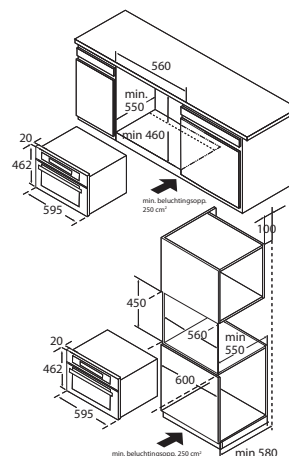

Een ventilator zorgt dat boven- en onderwarmte gelijkmatig over de oven worden verspreid.

Deze combi magnetron is superveilig dankzij het kinderslot. De draaideur zorgt bovendien dat je de magnetron veilig in- en uit kunt ruimen. De dubbele ovenruit wordt niet te warm en voorkomt gevaarlijke situaties in je keuken. Deze combimagnetron is uitgevoerd met een luxe klepdeur.

CM244RVS COMBI MAGNETRON (NIS 45 CM) € 749,-

- inhoud 44 liter
- 2 insteekniveaus
- 5 magnetronstanden
- 13 automatische kookprogramma's
- 2 automatische ontdooiprogramma's
- 4 combinatiestanden
- draaiplateau Ø 360 mm
- turbo hetelucht tot 230 °C
- bediening d.m.v. draaiknoppen en tiptoetsen
- digitale timer
- 24 uren tijdsaanduiding
- binnenuimte uitgevoerd in rvs
- kinderslot
- klepdeur
- geschikt voor onderbouw

- inbouwmaten (hxbxd) 450 x 560 x 550 mm
- aansluitwaarde 3,35 kW
- magnetronvermogen 100 - 900 W
- grill 1750 W
- hetelucht 1700 W
- onderwarmte 600 W
- glazen bakplaat met inlegrooster beschikbaar EBS144 €49,-