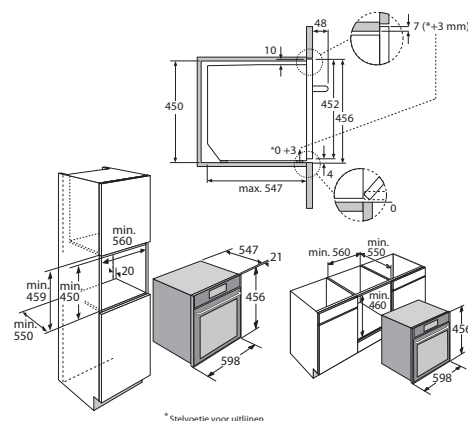

Technische specificaties

- aansluitwaarde: 2,60 kW

* Stelvoetje voor uittijnen