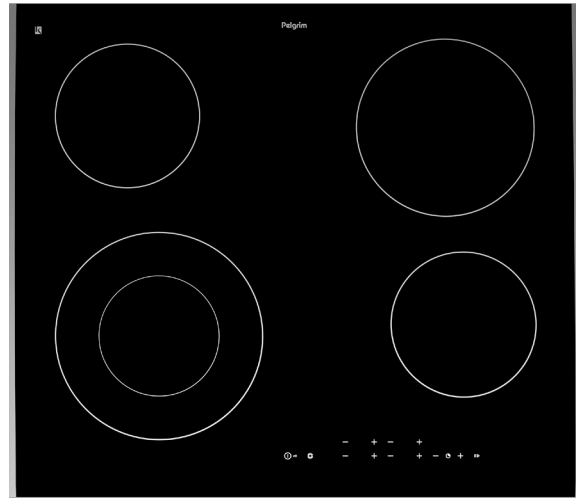

Keramische kookplaat, 60 cm breed

CK1064R

Specificaties

- 1 x kookzone \varnothing 12,0 x 21,0 cm - 53-800 - 2200 W
- 2 x kookzone \varnothing 14,5 cm - 28-1200 W
- 1 x kookzone \varnothing 18,0 cm - 42-1800 W
- 9 standen per kookzone
- Aansluitwaarde: 6400 W

Gebruikersgemak

- Tiptoetsbediening
- 4 timers met uitschakelfunctie (tot 99 min.)
- Restwarmte indicatie
- Kookduurbegrenzing
- Kinderslot
- RVS sierlijst aan de zijkanten ter bescherming van de glasplaat