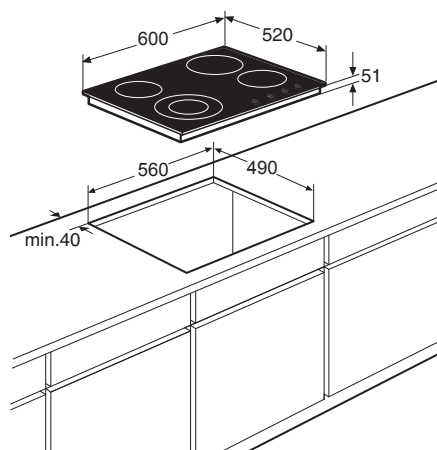

Schoonmaakgemak

- Keramisch glas; extra stoot- en krasvast

EAN nummer

- 8715393190482