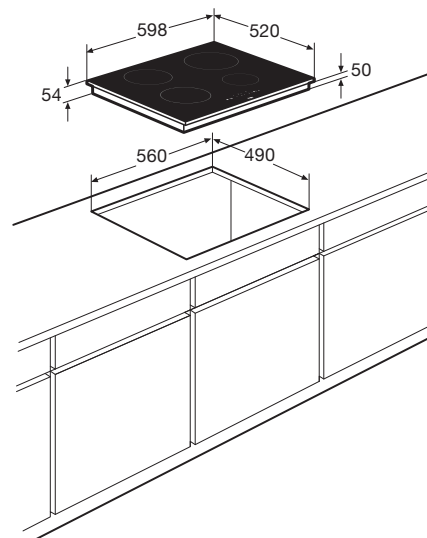

EAN nummer

- 8715393212979