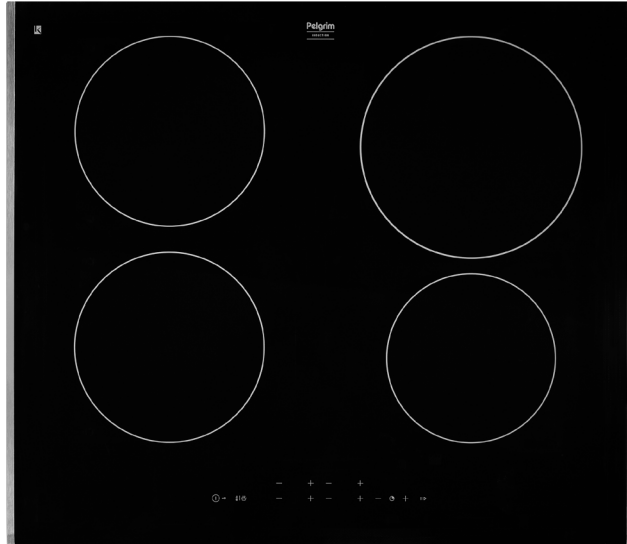

# Inductiekookplaat, 60 cm breed

IK4064R

## Specificaties

- 2 x kookzone  $\varnothing$  18,0 cm - 50 - 2100 W
- 1 x kookzone  $\varnothing$  16,0 cm - 50 - 1850 W
- 1 x kookzone  $\varnothing$  21,0 cm - 50 - 3000 W
- 10 standen per kookzone
- Aansluitwaarde: 7200 W

## Gebruikersgemak

- Tiptoetsbediening per zone
- 4 timers met uitschakelfunctie (tot 99 min.)
- Restwarmte indicatie
- Kookduurbegrenzing
- Boostfunctie per kookzone; tijdelijk extra krachtig vermogen
- Pauzefunctie; kookplaat tijdelijk uit te schakelen met behoud van geheugen
- Extra functies: warmhouden en ontdooien
- Kinderslot
- RVS sierlijst aan de zijkanten ter bescherming van de glasplaat
- Aankookfunctie
- Timer kan ook als kookwekker worden gebruikt