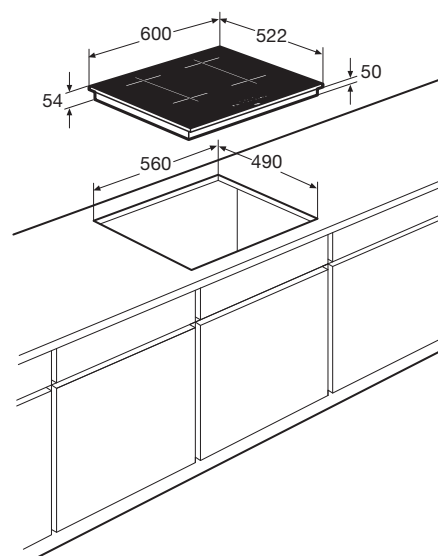

EAN nummer

- 8715393213020