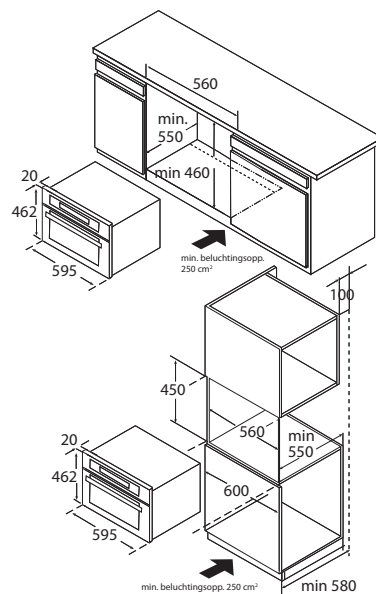

## CM444RVS COMBIMAGNETRON (NIS 45 CM)

- inhoud 44 liter
- 2 insteekniveaus
- 5 magnetronstanden met snelstart
- 13 automatische kookprogramma's
- 2 automatische ontdooiprogramma's
- 4 combinatiestanden
- draaiplateau Ø 360 mm
- turbo hetelucht van 50 - 230 °C
- bediening d.m.v. draaiknoppen en tiptoetsen
- digitale timer
- 24 uren tijdsaanduiding
- uitgevoerd in zwart glas en vlekvrij RVS
- binnenruimte uitgevoerd in RVS
- kinderslot
- klapdeur
- geschikt voor onderbouw
- standaard meegeleverd: 1 rond rooster t.b.v. draaiplateau en 1 glazen bakplaat met inleg grillrooster

• inbouwmaten (hxbxd)	450 x 560 x 550 mm
• aansluitwaarde	3350 W
• magnetronvermogen	100 - 900 W
• grill	1750 W
• hetelucht	1750 W
• onderwarmte	550 W

EAN NR: 8715393222961